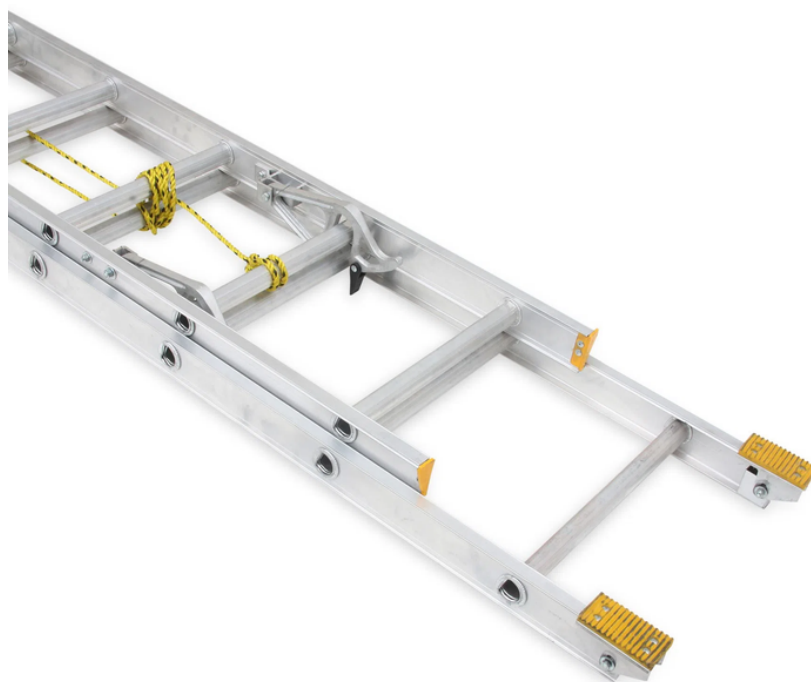

ESCALERA TELESCÓPICA ALUMINIO 24 PASOS

INFORMACIÓN

- **Descripción:** Alcanza los lugares más altos en tus trabajos de pintura con esta resistente Escalera telescópica de aluminio de 24 pasos. Tiene un alcance máximo de 6.46 m.
- **Características:** Fácil actuar, Fuerte y seguridad. Las escaleras pueden ser almacenadas convenientemente y su resistente ha terminado ese 150kgs. De alta calidad.
- **Recomendaciones De Uso:** Para trabajos domesticos, pintado y comerciales
- **Observaciones:** Acabado satinado
- **Advertencia de uso:** No utilizar cerca de la electricidad, pararse 1.20 m menos de la altura máxima.

FICHA TECNICA

ESCALERA TELESCÓPICA ALUMINIO 24 PASOS

DETALLES

Garantía	1 Año	Profundidad Del Producto	14 cm
Altura Del Producto	640 cm	Altura máxima producto	845 cm
Tipo de Producto	Escalera	Ancho Del Producto	40.5 cm
Sub Tipo de Producto	Telescópica	Material	Aluminio
Color	Plata	Marca	Jumbor
Antideslizante	Si	Peso Del Producto	21.8 kg
Ventajas	Para trabajos en altura	Capacidad de carga	120 kg
Medidas (largo extendida)	845 cm	Pasos	24
Tipo de uso	Comercial	¿Dónde usarlo?	En áreas externas.