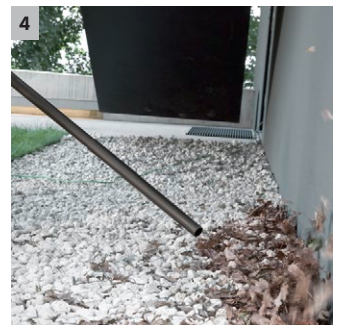

- Para la aspiración en húmedo y en seco sin cambio del filtro.

**2 Diseño optimizado: boquilla para suelos y manguera de aspiración**

- Para obtener los mejores resultados de limpieza, independientemente de si la suciedad es seca, húmeda, fina o gruesa.
- Para obtener una máxima comodidad y flexibilidad al aspirar.

**3 Asa extraíble**

- Ofrece la posibilidad de colocar distintas boquillas directamente en la manguera de aspiración.
- Para aspirar de la manera más fácil incluso en los lugares más estrechos.

**4 Práctica función de soplado**

- La práctica función de soplado es muy útil allí donde no se puede aspirar.
- Limpieza sin esfuerzo, por ejemplo, de un arriate de grava.